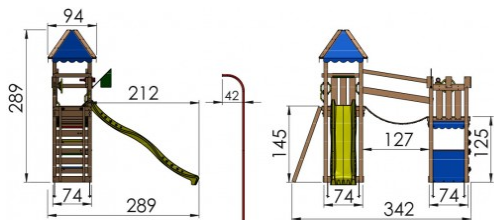

Érvényes 2023.05.09 – től a visszavonásig. Az árak a készletről történő értékesítésekre vonatkoznak! Konkrét készletről, információ a telephelyen.

| HOME torony 114 (289) x 124 x 286 cm | (sz x h x m) | db | Ft/db | Összesen |
|--------------------------------------|---------------|----|--------|-------------------|
| Doboz, alkatrészek | | 1 | 69 000 | 69 000 |
| Faanyag | | 1 | 79 000 | 79 000 |
| Csúszda | 2,20 m | 1 | 23 000 | 23 000 |
| Összesen bruttó (HUF) | | | | 171 000 Ft |

| CABIN torony 140 (350) x 120 x 305 cm | (sz x h x m) | db | Ft/db | Összesen |
|---------------------------------------|---------------|----|---------|-------------------|
| Doboz, alkatrészek | | 1 | 77 000 | 77 000 |
| Faanyag | | 1 | 113 000 | 113 000 |
| Csúszda | 2,65 m | 1 | 34 000 | 34 000 |
| Összesen bruttó (HUF) | | | | 224 000 Ft |

| EXPLORER torony 75 (289) x 342 x 289 cm | (sz x h x m) | db | Ft/db | Összesen |
|---|---------------|----|---------|-------------------|
| Doboz, alkatrészek | | 1 | 88 000 | 88 000 |
| Faanyag | | 1 | 108 000 | 108 000 |
| Canvas (73,5 x 136,5 cm) | | 3 | 8 000 | 24 000 |
| Csúszda | 2,65 m | 1 | 34 000 | 34 000 |
| Összesen bruttó (HUF) | | | | 254 000 Ft |

| MANSION torony 123 (404) x 218 x 323 cm | (sz x h x m) | db | Ft/db | Összesen |
|---|---------------|----|---------|-------------------|
| Alkatrészek, kötőelemek dobozban | | 1 | 115 000 | 115 000 |
| Faanyag | | 1 | 169 000 | 169 000 |
| Csúszda | 2,65 m | 1 | 34 000 | 34 000 |
| Összesen bruttó (HUF) | | | | 318 000 Ft |