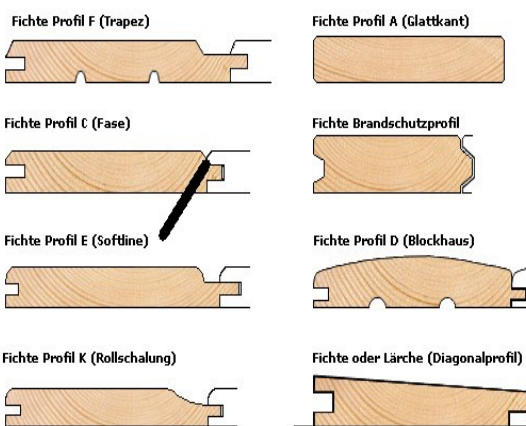

## LAMBÉRIA - HAJÓPADLÓ profil, lucfenyő, AB-minőség

keresztmetszet

nettó egységár  
( HUF / m<sup>2</sup> )

bruttó egységár  
( HUF / m<sup>2</sup> )

keresztmetszet	nettó egységár ( HUF / m <sup>2</sup> )	bruttó egységár ( HUF / m <sup>2</sup> )
12,5 x 96 mm	2 500	3 175
14 x 121 mm	2 622	3 330
19 x 146 mm	3 929	4 990

Minőség:

“AB” ami annyit jelent, hogy repedés vagy szélében kieső göcs néhol előfordul, DIN (Európai/Német) szabványnak megfelel.

**SPEZIALIST**

Az árváltoztatás jogát fenntartjuk! A megadott árak 400 Ft/1 EUR MNB középárfolyamig érvényes!