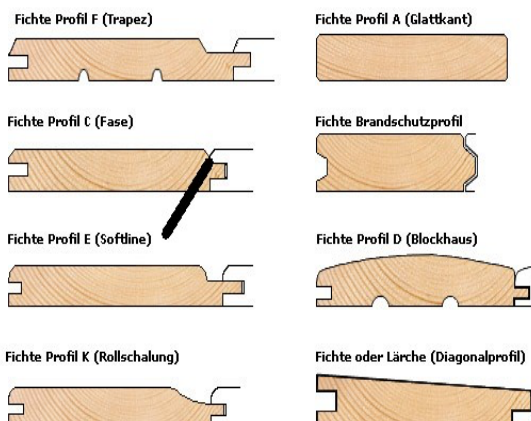

Érvényes 2023.05-09 – től a visszavonásig
Az árak a készletről történő értékesítésekre vonatkoznak!
Konkrét készletről, információ a telephelyen.

HOLZ
SPEZIALIST

LAMBÉRIA - HAJÓPADLÓ profil, lucfenyő, AB-minőség

keresztmetszet

nettó egységár
(HUF / m²)

bruttó egységár
(HUF / m²)

keresztmetszet	nettó egységár (HUF / m ²)	bruttó egységár (HUF / m ²)
12,5 x 96 mm	3 456	4 390
14 x 121 mm	3 614	4 590
15 x 116 mm	3 850	4 890
19 x 146 mm	4 637	5 890

Minőség:

“AB” ami annyit jelent, hogy repedés vagy szélében kieső göcs
néhol előfordul, DIN (Európai/Német) szabványnak megfelel.

HOLZ
SPEZIALIST

Az árváltoztatás jogát fenntartjuk! A megadott árak 400 Ft/1 EUR MNB középárfolyamig érvényes!