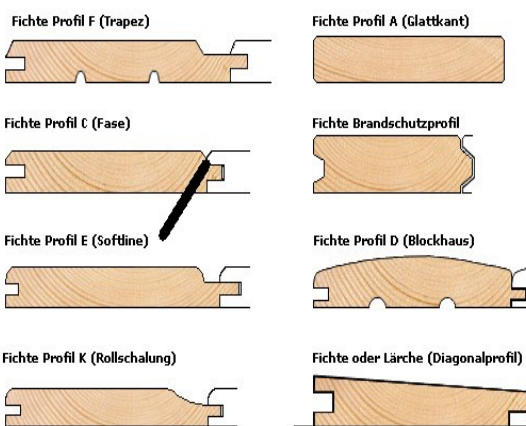

Érvényes 2024.05.25 – től a visszavonásig
Az árak a készletről történő értékesítésekre vonatkoznak!
Konkrét készletről, információ a telephelyen.

HOLZ
SPEZIALIST

LAMBÉRIA - HAJÓPADLÓ profil, lucfenyő, AB-minőség

keresztmetszet

nettó egységár
(HUF / m²)

bruttó egységár
(HUF / m²)

keresztmetszet	nettó egységár (HUF / m ²)	bruttó egységár (HUF / m ²)
12,5 x 96 mm	3 456	3 690
14 x 121 mm	3 614	3 990
19 x 146 mm	4 637	4 990

Minőség:

“AB” ami annyit jelent, hogy repedés vagy szélében kieső göcs néhol előfordul, DIN (Európai/Német) szabványnak megfelel.

SPEZIALIST

Az árváltoztatás jogát fenntartjuk! A megadott árak 400 Ft/1 EUR MNB középárfolyamig érvényes!

Érvényes 2024.05.25 – től a visszavonásig

Az árak a készletről történő értékesítésekre vonatkoznak!

Konkrét készletről, információ a telephelyen.

HÖLZ
SPEZIALIST

GYALULT DESZKA, lucfenyő, AB-minőség

Keresztmetszet